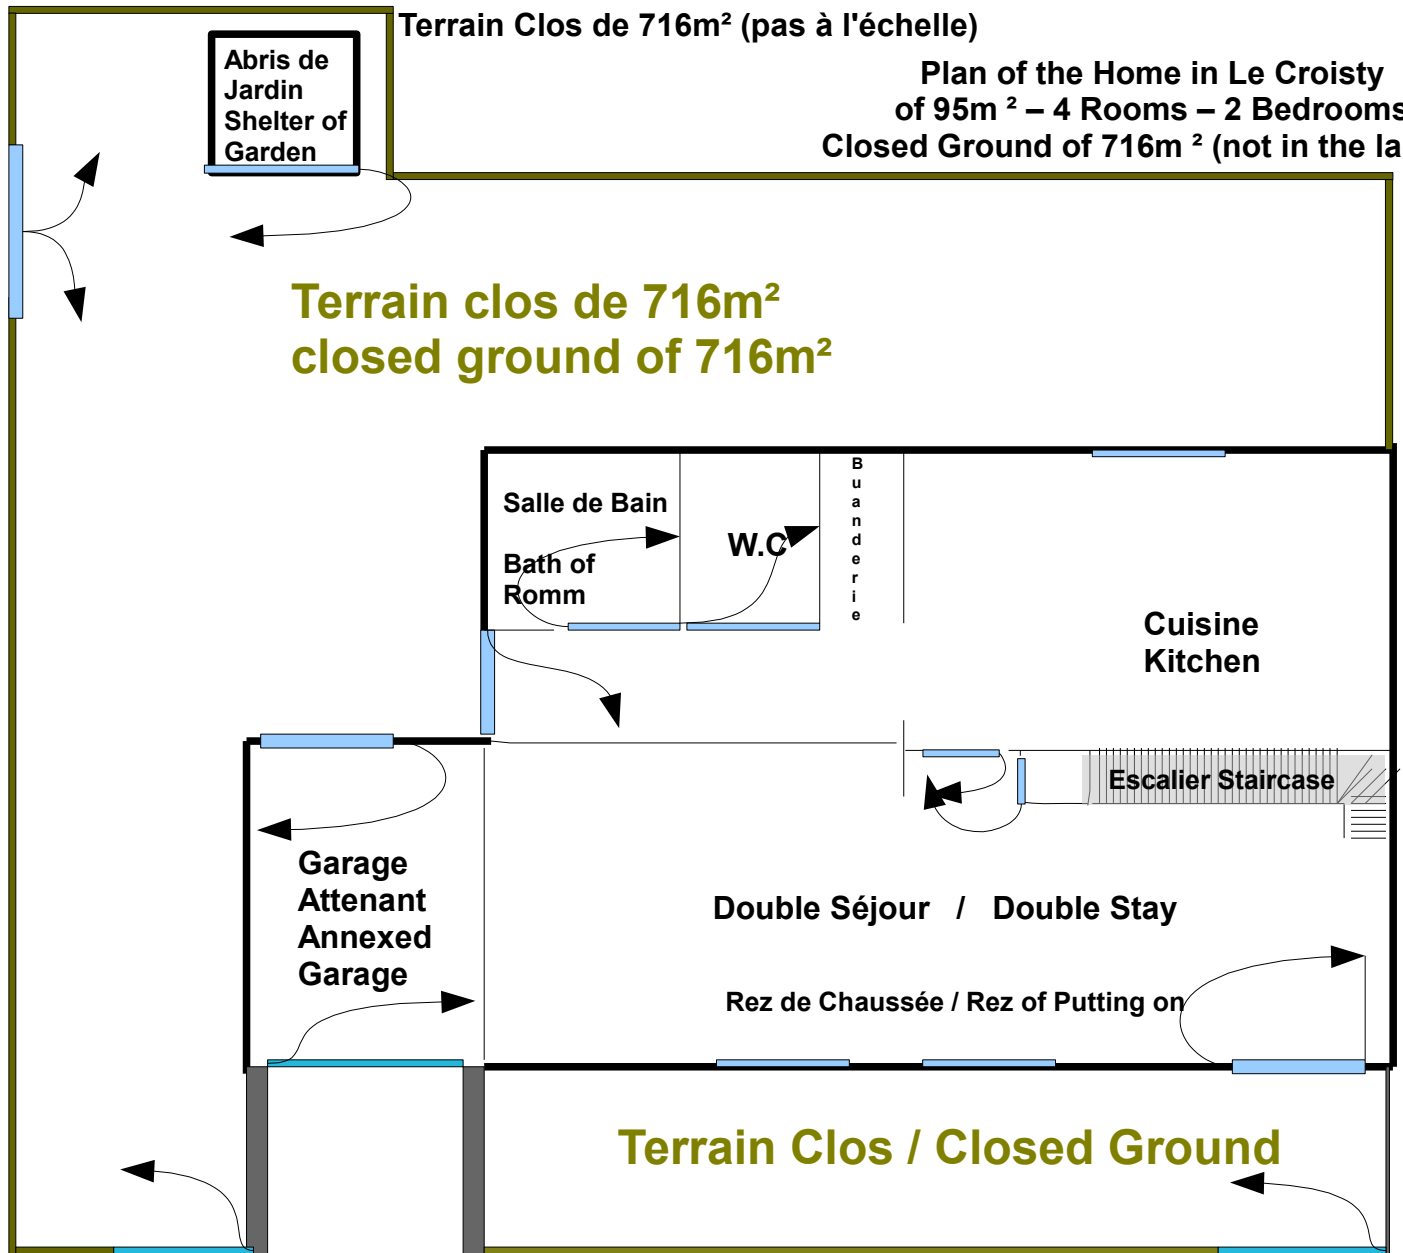

**Plan de la Maison à Le Croisty**  
**de 95m<sup>2</sup> – 4 Pièces – 2 Chambres**  
**Terrain Clos de 716m<sup>2</sup> (pas à l'échelle)**

**Plan of the Home in Le Croisty**  
**of 95m<sup>2</sup> – 4 Rooms – 2 Bedrooms**  
**Closed Ground of 716m<sup>2</sup> (not in the ladder)**

**Légende :**

 Fenêtres / Windows

 Portes / Doors

 Murs Maison / Walls fo House

 Limites du Jardin / Borders of the Ground

 Petit Mur / Small Wall